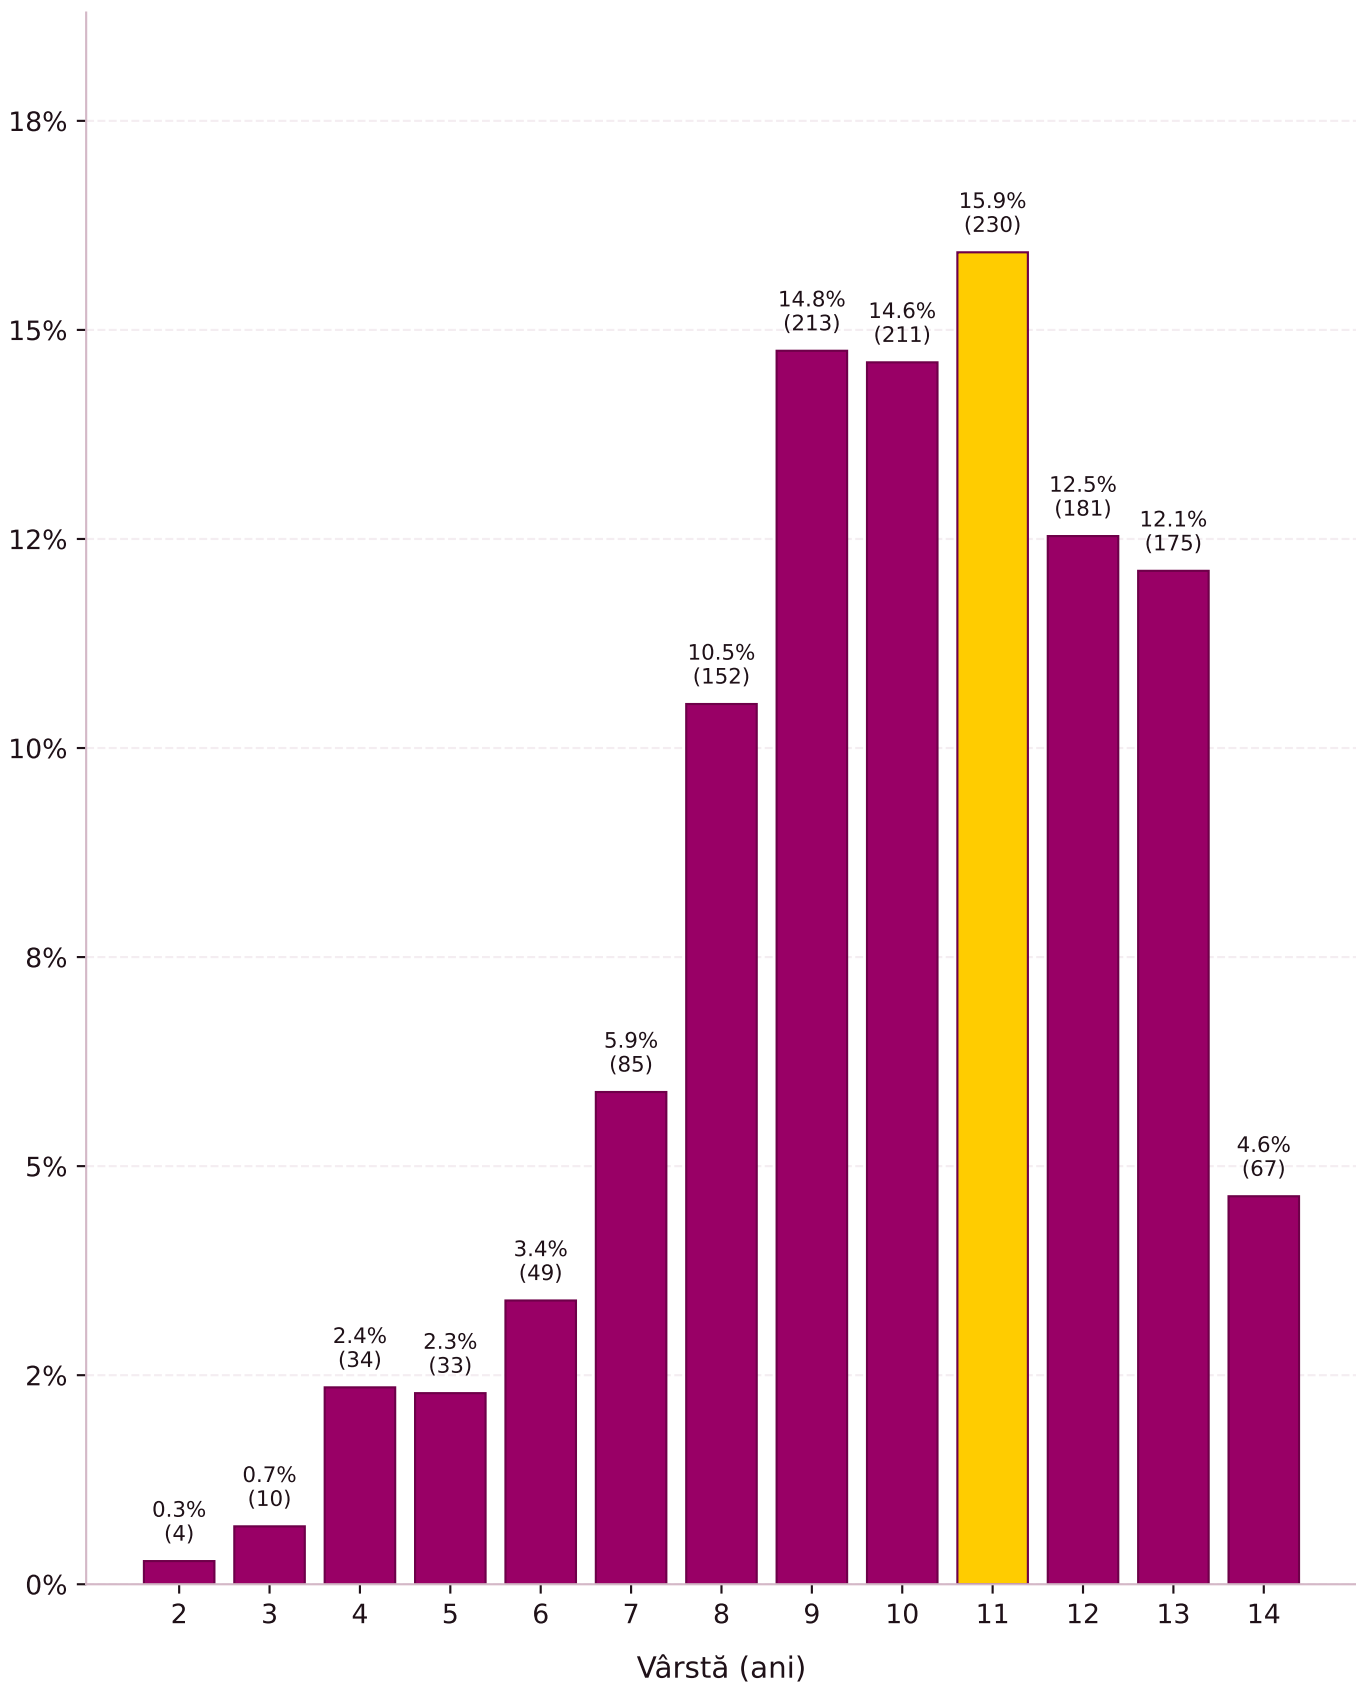

EU PICTEZ COVORUL MEU 2026

Statistici participanți

1444

TOTAL PARTICIPANȚI

30

RAIOANE

13

VÂRSTE DISTINCTE

1037

CU DATE COMPLETE

Cuprins

1. Top raioane — repartiția participanților
2. Distribuția pe vârstă
3. Top 3 prenume — băieți și fete
4. Raport băieți / fete

#	Cod	Raion	Participanți	%
1	C	Chișinău	444	30.7%
2	TL	Telenești	128	8.9%
3	CR	Criuleni	118	8.2%
4	SD	Șoldănești	87	6.0%
5	UN	Ungheni	81	5.6%
6	DR	Drochia	62	4.3%
7	HN	Hîncești	55	3.8%
8	AN	Anenii Noi	50	3.5%
9	CL	Călărași	48	3.3%
10	FL	Florești	47	3.3%
11	IL	Ialoveni	45	3.1%
12	ED	Edineț	41	2.8%
13	GE	UTA Găgăuzia	36	2.5%
14	TR	Taraclia	31	2.1%
15	SG	Sîngerei	30	2.1%
16	ST	Strășeni	26	1.8%
17	BS	Basarabeasca	24	1.7%
18	CS	Căușeni	20	1.4%
19	RS	Rîșcani	16	1.1%
20	NS	Nisporeni	11	0.8%

Top 10 raioane (vizual)

Procent participanți

3. Top prenume

Cele mai populare prenume între participanți

BĂIEȚI

Total identificați: 349

1. Alexandru

18 participanți (5.2%)

1. Sofia

43 participanți (4.5%)

2. Alexandra

24 participanți (2.5%)

3. Anastasia

23 participanți (2.4%)

Locuri 4-10

4. Maria	22
5. Daria	21
6. Amelia	21
7. Valeria	21
8. Mihaela	20
9. Ilinca	18
10. Andreea	18