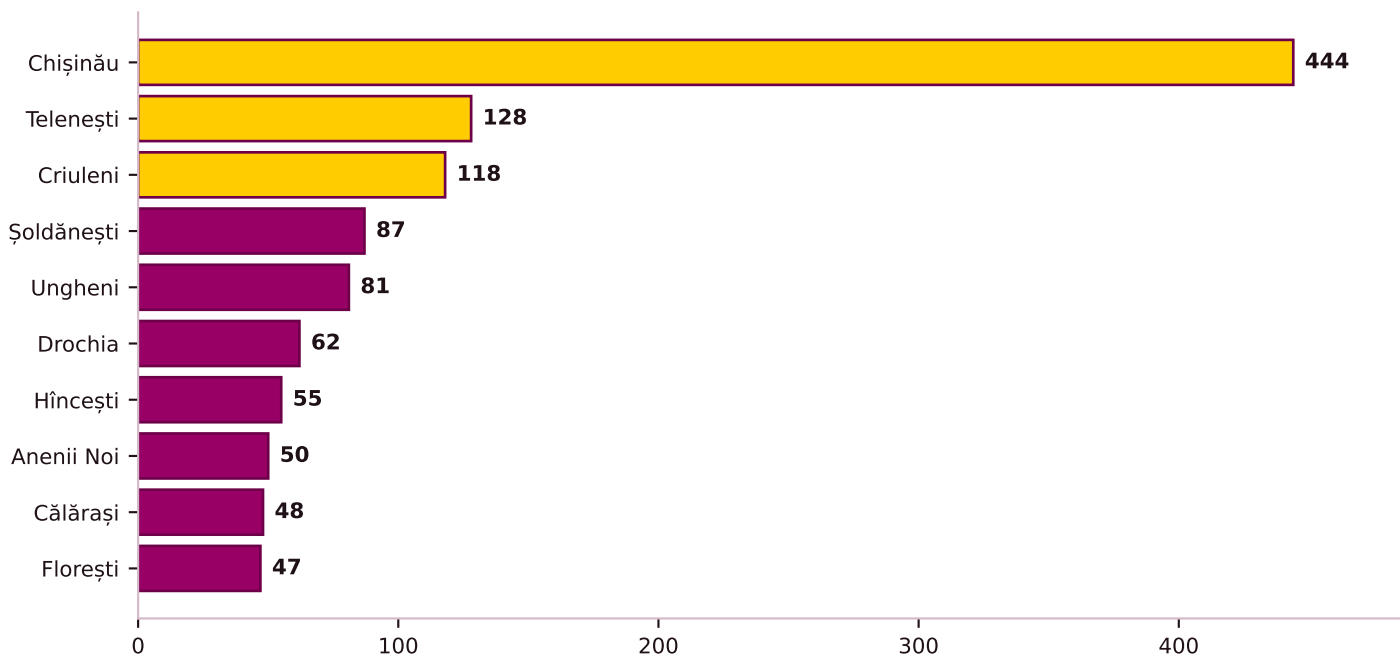

EU PICTEZ COVORUL MEU 2026

Statistici participanți

1444

TOTAL PARTICIPANȚI

30

RAIOANE

13

VÂRSTE DISTINCTE

1037

CU DATE COMPLETE

Cuprins

1. Top raioane — repartiția participanților
2. Distribuția pe vârstă
3. Top 3 prenume — băieți și fete
4. Raport băieți / fete

#	Cod	Raion	Participanți	%
1	C	Chișinău	444	30.7%
2	TL	Telenești	128	8.9%
3	CR	Criuleni	118	8.2%
4	SD	Șoldănești	87	6.0%
5	UN	Ungheni	81	5.6%
6	DR	Drochia	62	4.3%
7	HN	Hîncești	55	3.8%
8	AN	Anenii Noi	50	3.5%
9	CL	Călărași	48	3.3%
10	FL	Florești	47	3.3%
11	IL	Ialoveni	45	3.1%
12	ED	Edineț	41	2.8%
13	GE	UTA Găgăuzia	36	2.5%
14	TR	Taraclia	31	2.1%
15	SG	Sîngerei	30	2.1%
16	ST	Strășeni	26	1.8%
17	BS	Basarabeasca	24	1.7%
18	CS	Căușeni	20	1.4%
19	RS	Rîșcani	16	1.1%
20	NS	Nisporeni	11	0.8%

Top 10 raioane (vizual)

Procent participanți

3. Top prenume

Cele mai populare prenume între participanți

BĂIEȚI

Total identificați: 349

1. Alexandru

18 participanți (5.2%)