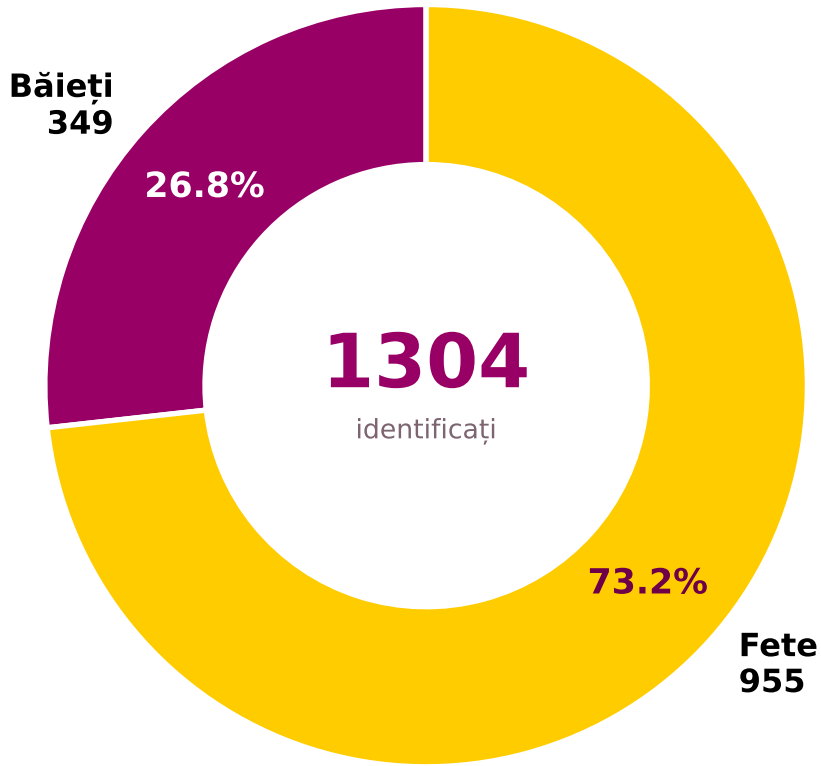

Top 10 raioane (vizual)

Procent participanți

3. Top prenume

Cele mai populare prenume între participanți

BĂIEȚI

Total identificați: 349

1. Alexandru

18 participanți (5.2%)

2. Maxim

11 participanți (3.2%)

3. Artiom

11 participanți (3.2%)

Locuri 4-10

4. Vlad	11
5. Bogdan	9
6. Nichita	9
7. Andrei	9
8. Gabriel	8
9. Mihail	7
10. Ion	7

FETE

Total identificați: 955

1. Sofia

43 participanți (4.5%)

2. Alexandra

24 participanți (2.5%)

3. Anastasia

23 participanți (2.4%)

Locuri 4-10

4. Maria	22
5. Daria	21
6. Amelia	21
7. Valeria	21
8. Mihaela	20
9. Ilinca	18
10. Andreea	18

4. Raport băieți / fete

Identificați după prenume: 1304 din 1444 participanți (90.3% acoperire)

BĂIEȚI

26.8%

349 participanți

FETE

73.2%

955 participanți